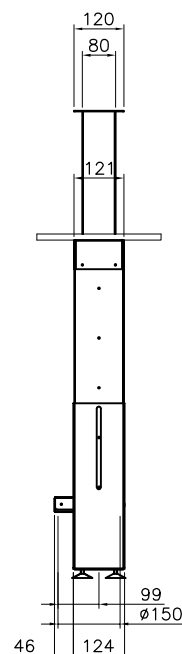

FORATURA PIANO
CUTOUT COUNTERTOP

VISTA FRONTALE
FRONT VIEW

VISTA POSTERIORE
BACK VIEW

ZAIRA

ZAIRA + AMD

FORO SU PIANO
CUTOUT COUNTERTOP

ZAIRA + AMR
+ AME
+ AMF

FORO SU PIANO
CUTOUT COUNTERTOP

ZAIRA

ZAIRA + AMF13
USCITA MOTORE
ANTERIORE
FRONT EXIT MOTOR
SET UP

ZAIRA + AMF13
USCITA MOTORE
POSTERIORE
BACK EXIT MOTOR
SET UP